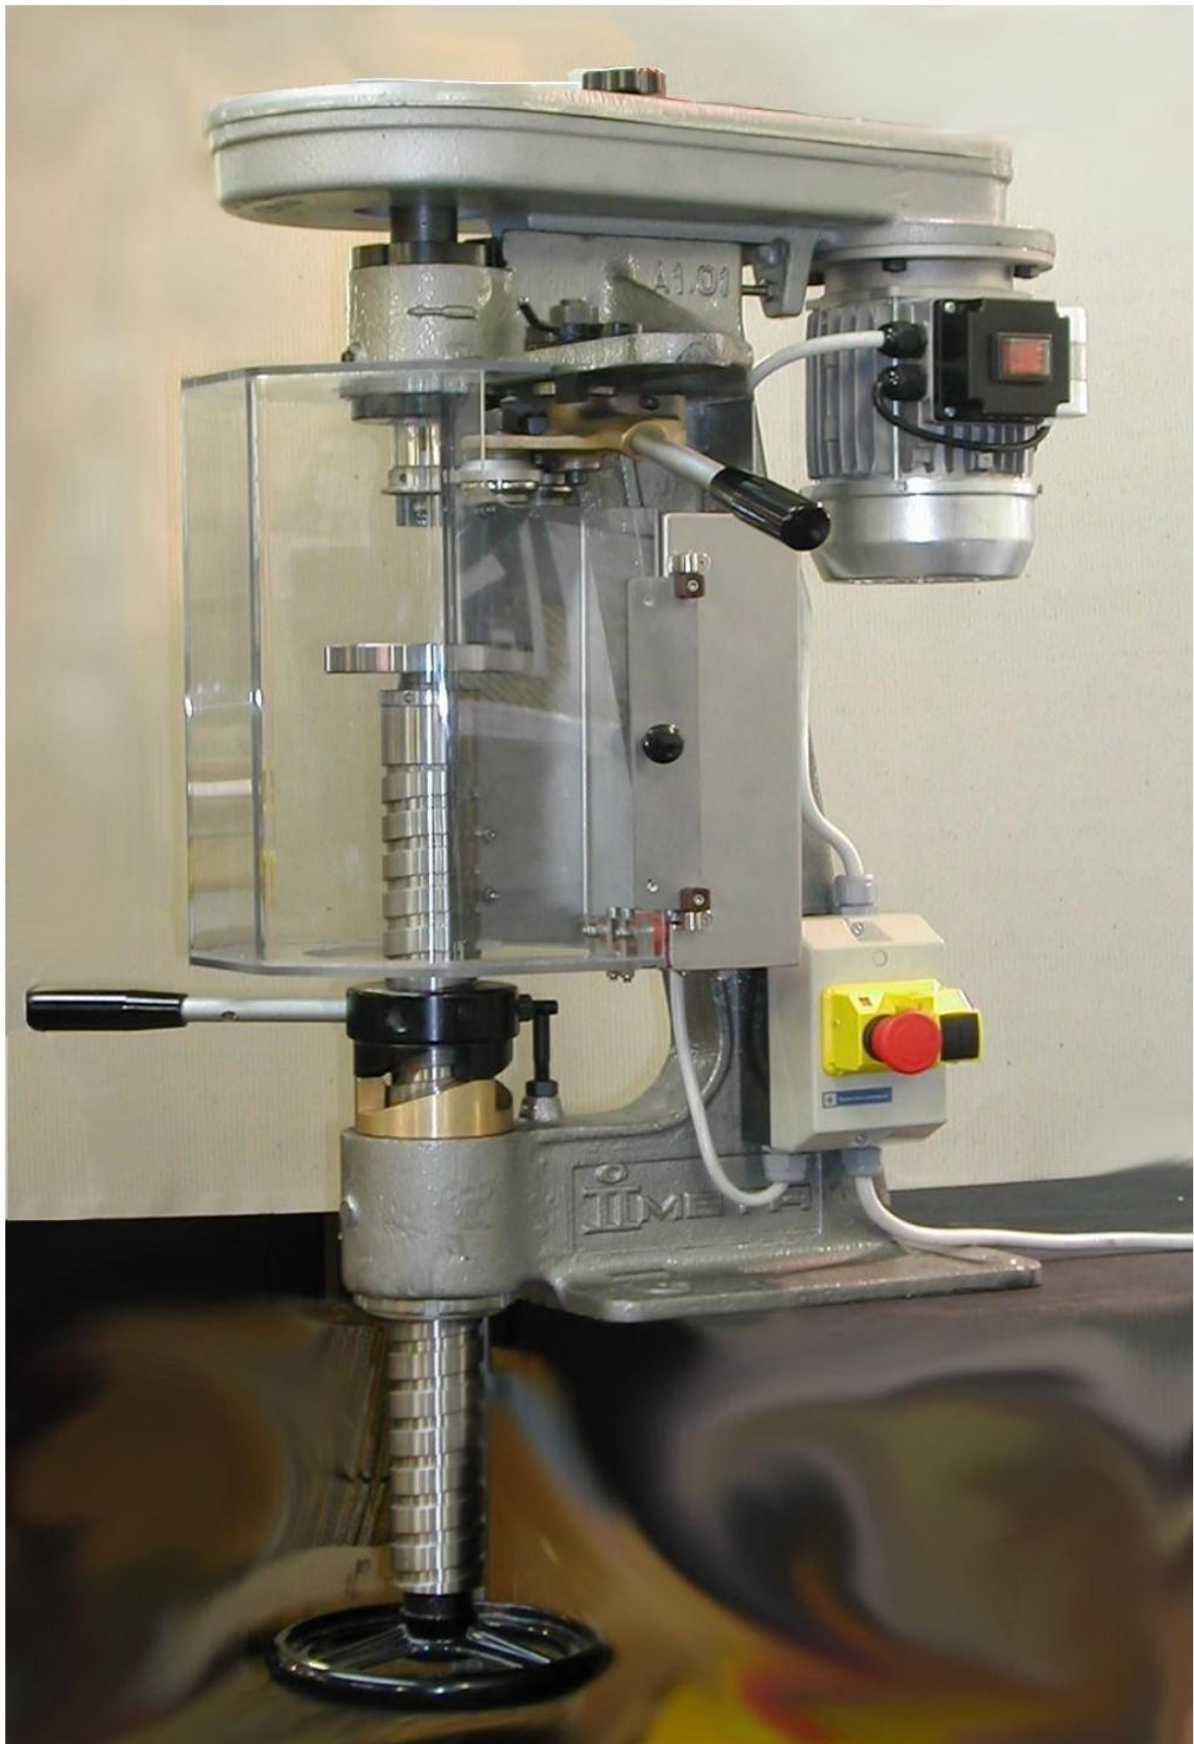

imeta

MANUELLER VERSCHLIESSER
IMETA A1

IMETA srl
Strada Burla 279/a, 43122 Parma, Italien
info@imeta.it

HENCKERT ENGINEERING GMBH
Weißdornweg 26, 53757 Sankt Augustin
Tel.: +49(0)2241 341999 info@henckert.de