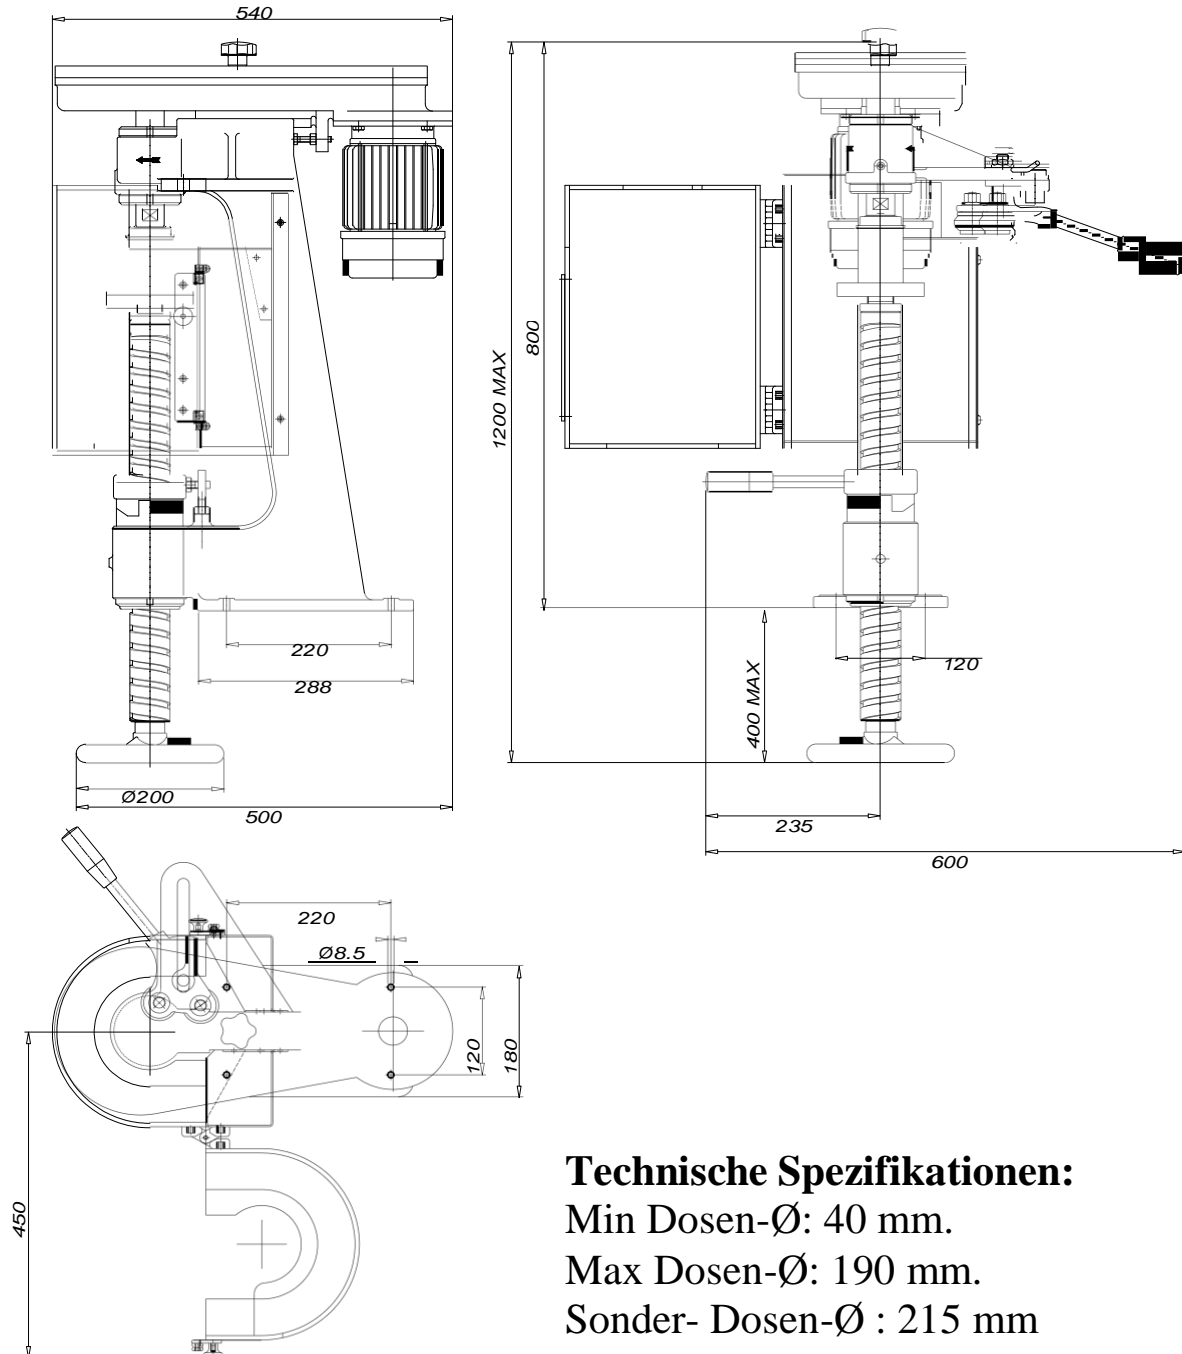

imeta

MANUELLER VERSCHLIESSER IMETA A1

Technische Spezifikationen:

Min Dosen-Ø: 40 mm.

Max Dosen-Ø: 190 mm.

Sonder- Dosen-Ø : 215 mm

Max Dosenhöhe: 250 mm.

Gewicht: ca. 80 kg.